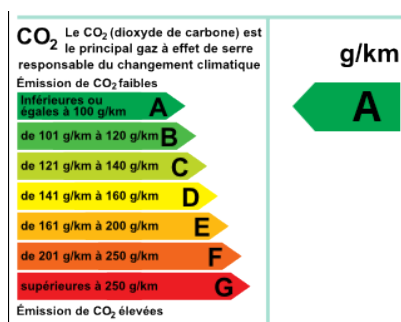

Renault Clio (5) Business Blue dCi 85

VEHICULE
ARRIVAGE

CARACTÉRISTIQUES PRINCIPALES

- Ref: **3552377**
- Puissance fiscale : **4**
- Couleur : **Noir**
- Garantie : **Spoticar Premium 12**
- Energie : **Diesel**
- Kilométrage : **63818 kms (garanti)**
- 1ère MEC : **08/10/2019**
- Boîte de vitesse : **Manuelle**

CONSOMMATION DU VÉHICULE : 95 g/km

VOTRE CONTACT

Mail : patrice@catherin-peugeot.com

Tel : **03 85 30 01 30**

EQUIPEMENTS

- 6 airbags
- Affichage multi-fonctions: 4,2 pouces, panneau instruments 1 et 10,7, affichage multi-fonctions: