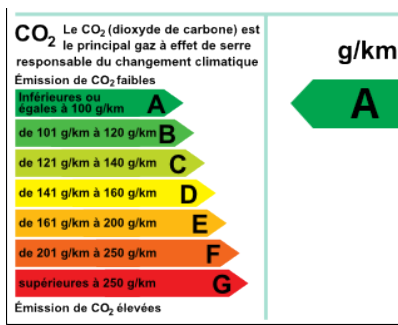

CONSOMMATION DU VÉHICULE : 0 g/km

VOTRE CONTACT

Mail : patrice@catherin-peugeot.com

Tel : **03 85 30 01 30**

EQUIPEMENTS

- 6 airbags
- Affichage multi-fonctions: 10,2 pouces, panneau instruments 1, 25,9 cm, affichage multi-fonctions: 7,0 pouces, écran(s) tactile(s), tableau de bord 1, 17,8 cm
- Alerte sonore piéton
- Antipatinage
- Assistance au freinage d'urgence
- Bluetooth musique en streaming
- Bouton démarrage
- Capacité du coffre(l) : sièges en place, sous tablette : 338, sièges rabattus, au pavillon : 1 225
- Climatisation 1 zone
- Condamnation centralisée à distance
- Contrôle de freinage en courbe
- Contrôle des phares: réglage en hauteur manuel
- ESP
- Essuie-glaces
- Feux à LED
- Indicateur de sous-gonflage des pneus
- Limiteur de vitesse
- Limiteur de vitesse
- Phares à surface complexe, feux de croisement : halogènes, feux de route : halogènes
- Préparation Isofix
- Prise de charge Type 2, câble de chargement fourni, Prise de charge courant alternatif 1 avant, prise de charge Mode 2 (EVSE) et câble de chargement fourni
- Prise(s) 12V : AV
- Rangement sous siège : conducteur
- Rechargeable
- Reconnaissance vocale : téléphone et navigation
- Récupération d'énergie au freinage
- Régulateur de vitesse
- Rétroviseurs extérieurs caméra: côté conducteur, côté passager, ton caisse, électriques, chauffants, rappels de clignotants intégrés
- Sièges AR : banquette, 3 places, assise rabattable d'un bloc, rabattables : mono-bloc
- Smart card / Smart key manuel
- Système de navigation: visualisation 3D et voix, info trafic, avec écran tactile, affichage couleur, 7,0 pouces, données sur carte mémoire et 17,8
- Température extérieure
- Volant cuir, réglable en hauteur, réglable en profondeur, multi-fonctions