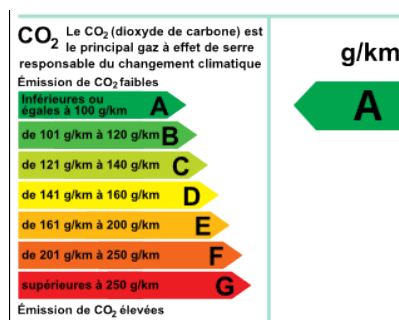

CONSOMMATION DU VÉHICULE : g/km

VOTRE CONTACT

Mail : patrice@catherin-peugeot.com

Tel : 03 85 30 01 30

EQUIPEMENTS

- 6 airbags
- Affichage multi-fonctions: 10,2 pouces, panneau instruments 1, 25,9 cm, affichage multi-fonctions: 7,0 pouces, écran(s) tactile(s), tableau de bord 1, 17,8 cm
- Alerte sonore piéton
- Antipatinage
- Assistance au freinage d'urgence
- Bluetooth musique en streaming
- Bouton démarrage
- Capacité du coffre(l) : sièges en place, sous tablette : 338, sièges rabattus, au pavillon : 1 225
- Climatisation 1 zone
- Condamnation centralisée à distance
- Contrôle de freinage en courbe
- Contrôle des phares: réglage en hauteur manuel
- ESP
- Essuie-glaces
- Feux à LED
- Indicateur de sous-gonflage des pneus
- Limiteur de vitesse
- Limiteur de vitesse
- Phares à surface complexe, feux de croisement : halogènes, feux de route : halogènes
- Préparation Isofix
- Prise de charge Type 2, câble de chargement fourni, Prise de charge courant alternatif 1 avant, prise de charge Mode 2 (EVSE) et câble de chargement fourni
- Prise(s) 12V : AV
- Rangement sous siège : conducteur
- Rechargeable
- Reconnaissance vocale : téléphone et navigation
- Récupération d'énergie au freinage
- Régulateur de vitesse
- Rétroviseurs extérieurs caméra: côté conducteur, côté passager, ton caisse, électriques, chauffants, rappels de clignotants intégrés
- Sièges AR : banquette, 3 places, assise rabattable d'un bloc, rabattables : mono-bloc
- Smart card / Smart key manuel
- Système de navigation: visualisation 3D et voix, info trafic, avec écran tactile, affichage couleur, 7,0 pouces, données sur carte mémoire et 17,8
- Température extérieure
- Volant cuir, réglable en hauteur, réglable en profondeur, multi-fonctions