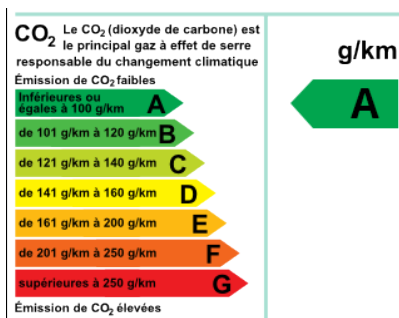

CONSOMMATION DU VÉHICULE : 0 g/km

VOTRE CONTACT

Mail : patrice@catherin-peugeot.com

Tel : **03 85 30 01 30**

EQUIPEMENTS

- 6 airbags
- Affichage multi-fonctions: 10,2 pouces, panneau instruments 1, 25,9 cm, affichage multi-fonctions: 7,0 pouces, écran(s) tactile(s), tableau de bord 1, 17,8 cm
- Alerte sonore piéton
- Antipatinage
- Assistance au freinage d'urgence
- Bluetooth musique en streaming
- Bouton démarrage
- Capacité du coffre(l) : sièges en place, sous tablette : 338, sièges rabattus, au pavillon : 1 225
- Climatisation 1 zone
- Condamnation centralisée à distance
- Contrôle de freinage en courbe
- Contrôle des phares: réglage en hauteur manuel
- ESP
- Essuie-glaces
- Feux à LED
- Indicateur de sous-gonflage des pneus
- Limiteur de vitesse
- Limiteur de vitesse
- Phares à surface complexe, feux de croisement : halogènes, feux de route : halogènes
- Préparation Isofix
- Prise de charge Type 2, câble de chargement fourni, Prise de charge courant alternatif 1 avant, prise de charge Mode 2 (EVSE) et câble de chargement fourni
- Prise(s) 12V : AV
- Rangement sous siège : conducteur
- Rechargeable
- Reconnaissance vocale : téléphone et navigation
- Récupération d'énergie au freinage
- Régulateur de vitesse
- Rétroviseurs extérieurs caméra: côté conducteur, côté passager, ton caisse, électriques, chauffants, rappels de clignotants intégrés
- Sièges AR : banquette, 3 places, assise rabattable d'un bloc, rabattables : mono-bloc
- Smart card / Smart key manuel
- Système de navigation: visualisation 3D et voix, info trafic, avec écran tactile, affichage couleur, 7,0 pouces, données sur carte mémoire et 17,8
- Température extérieure
- Volant cuir, réglable en hauteur, réglable en profondeur, multi-fonctions