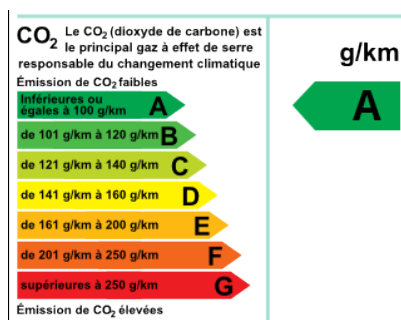

CONSOMMATION DU VÉHICULE : 0 g/km

VOTRE CONTACT

Mail : patrice@catherin-peugeot.com

Tel : **03 85 30 01 30**

EQUIPEMENTS

- 4 airbags
- Affichage multi-fonctions: 10,0 pouces, panneau instruments 1, 25,4 cm, affichage multi-fonctions: 7,0 pouces, écran(s) tactile(s), tableau de bord 1, 17,8 cm
- Alerte sonore piéton
- Antipatinage
- Apple CarPlay et Android Auto
- Assistance au freinage d'urgence
- Bluetooth musique en streaming
- Bouton démarrage
- Capacité du coffre(l) : sièges en place, sous tablette : 388, sièges rabattus, au pavillon : 1 225
- Capteurs de distance au stationnement : AR, radar
- Climatisation 1 zone
- Condamnation centralisée à carte
- Contrôle de freinage en courbe
- Contrôle des phares: allumage automatique, feux de route/croisement automatiques, réglage en hauteur manuel
- Détection panneaux signalisation
- ESP
- Essuie-glaces à capteur de pluie
- Feux à LED
- Frein à main électrique
- Indicateur de sous-gonflage des pneus
- Limiteur de vitesse
- Phares à surface complexe, feux de croisement : LED, feux de route : LED
- Préparation Isofix
- Prise de charge Type 2, câble de chargement fourni, Prise de charge courant alternatif 1 avant, prise de charge Mode 2 (EVSE) et câble de chargement fourni
- Prise(s) 12V : AV
- Rangement sous siège : conducteur
- Rechargeable
- Reconnaissance vocale : téléphone et navigation
- Récupération d'énergie au freinage
- Régulateur de vitesse
- Rétroviseurs extérieurs caméra: côté conducteur, côté passager, ton caisse, électriques, chauffants, rappels de clignotants intégrés
- Sièges AR : banquette, 3 places, assise fixe, rabattables : mono-bloc
- Smart card / Smart key : entrée sans clé et démarrage sans clé
- Synthèse/reconnaissance vocale
- Système de navigation: visualisation 3D et voix, info trafic, avec écran tactile, affichage couleur, 7,0 pouces, données sur carte mémoire et 17,8
- Température extérieure
- Volant cuir synthétique, réglable en hauteur, réglable en profondeur, multi-fonctions