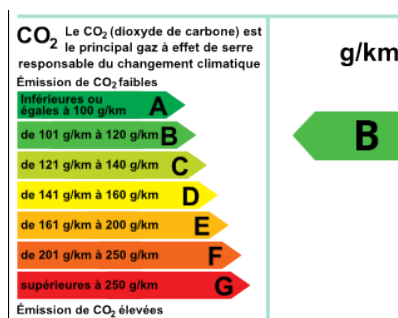

CONSOMMATION DU VÉHICULE : 120 g/km

VOTRE CONTACT

Mail : patrice@catherin-peugeot.com

Tel : **03 85 30 01 30**