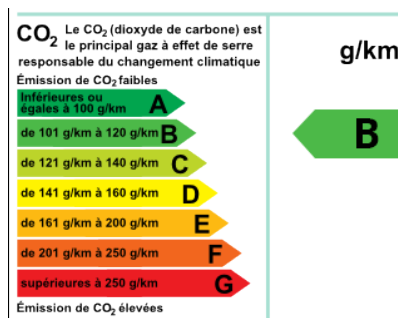

CONSOMMATION DU VÉHICULE : 120 g/km

VOTRE CONTACT

Mail : patrice@catherin-peugeot.com

Tel : **03 85 30 01 30**