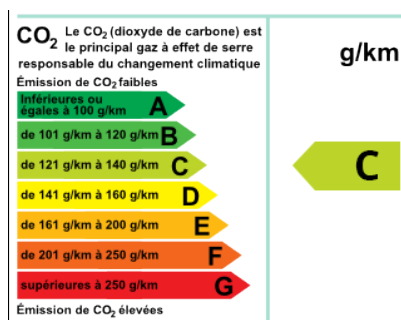

CONSOMMATION DU VÉHICULE : 137 g/km

VOTRE CONTACT

Mail : patrice@catherin-peugeot.com

Tel : **03 85 30 01 30**