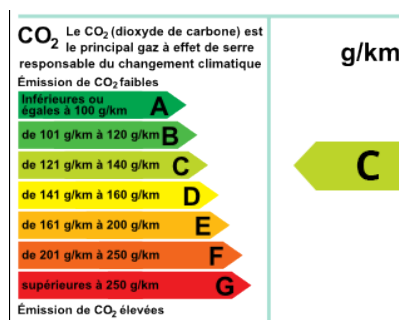

**Bmw Série 4 Cabriolet 430i 252ch Sport BVA8**

**CARACTÉRISTIQUES PRINCIPALES**

- Ref: **3295141**
- Puissance fiscale : **15**
- Couleur : **Autre**
- Garantie : **Spoticar Premium 12**
- Energie : **Essence**
- Kilométrage : **53979 kms (garanti)**
- 1ère MEC : **01/02/2019**
- Boîte de vitesse : **Automatique**

**CONSOMMATION DU VÉHICULE : 137 g/km**

**VOTRE CONTACT**

Mail : [patrice@catherin-peugeot.com](mailto:patrice@catherin-peugeot.com)

Tel : **03 85 30 01 30**