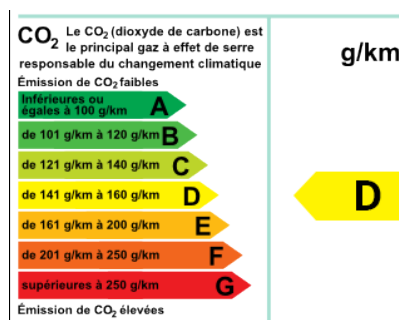

**Opel Combo (4) Cargo IV L1H1 650kg 1.5 100ch Pack Clim**

**CARACTÉRISTIQUES PRINCIPALES**

- Ref: **3230149**
- Puissance fiscale : **5**
- Couleur : **Blanc**
- Garantie : **Spoticar Premium 12**
- Energie : **Diesel**
- Kilométrage : **36486 kms (garanti)**
- 1ère MEC : **28/05/2021**
- Boîte de vitesse : **Manuelle**

**CONSOMMATION DU VÉHICULE : 147 g/km**

**VOTRE CONTACT**

Mail : [patrice@catherin-peugeot.com](mailto:patrice@catherin-peugeot.com)

Tel : **03 85 30 01 30**