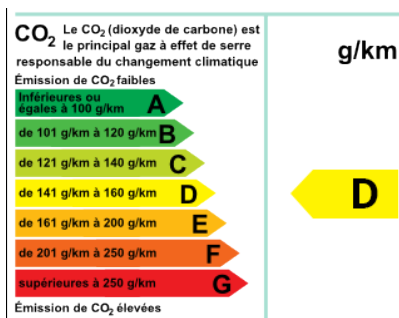

CONSOMMATION DU VÉHICULE : 147 g/km

VOTRE CONTACT

Mail : patrice@catherin-peugeot.com

Tel : 03 85 30 01 30