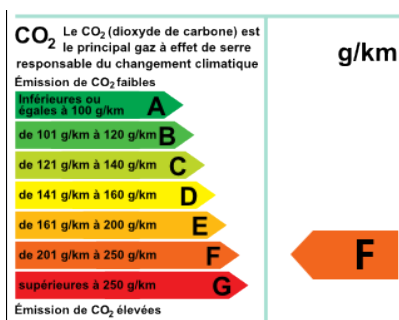

Peugeot Boxer (2) BlueHDi 165 S&S 335 L3H2 Cab Appro

CARACTÉRISTIQUES PRINCIPALES

- Ref: **3085824**
- Puissance fiscale : **7**
- Couleur : **Gris foncé**
- Garantie : **Spoticar Premium 12**
- Energie : **Diesel**
- Kilométrage : **20 kms (garanti)**
- 1ère MEC : **15/09/2023**
- Boîte de vitesse : **Manuelle**

CONSOMMATION DU VÉHICULE : 236 g/km

VOTRE CONTACT

Mail : patrice@catherin-peugeot.com

Tel : **03 85 30 01 30**

EQUIPEMENTS

- ABS
- Accoudoir central AV
- Airbags
- Airbags avant conducteur
- Alimentation
- Antipatinage
- Appel d'urgence
- Appuis-tête sièges AV
- Assistance au freinage d'urgence
- Cloison fixe
- Distribution électronique du freinage
- ESP
- Essuie glace
- Feux de détresse automatiques
- Garnissage des sièges
- Garnissage du sol
- Limiteur de vitesse
- Marchepied AR
- Peinture
- Prise 12V coffre
- Rangement sous sièges passager
- Régulateur de vitesse
- Roue de secours
- Roues AV
- Start/Stop