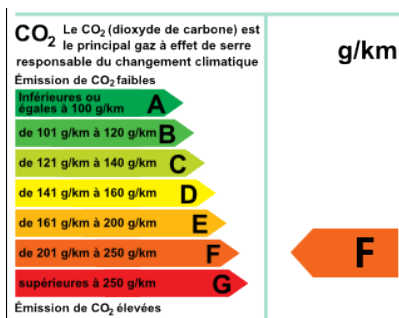

Peugeot Boxer (2) BlueHDi 165 S&S 335 L3H2 Cab Appro

CARACTÉRISTIQUES PRINCIPALES

- Ref: **3085824**
- Puissance fiscale : **7**
- Couleur : **Gris foncé**
- Garantie : **Spoticar Premium 12**
- Energie : **Diesel**
- Kilométrage : **20 kms (garanti)**
- 1ère MEC : **15/09/2023**
- Boîte de vitesse : **Manuelle**

CONSOMMATION DU VÉHICULE : 236 g/km

VOTRE CONTACT

Mail : patrice@catherin-peugeot.com

Tel : **03 85 30 01 30**

EQUIPEMENTS

- ABS
- Accoudoir central AV
- Airbags
- Airbags avant conducteur
- Alimentation
- Antipatinage
- Appel d'urgence
- Appuis-tête sièges AV
- Assistance au freinage d'urgence
- Cloison fixe
- Distribution électronique du freinage
- ESP
- Essuie glace
- Feux de détresse automatiques
- Garnissage des sièges
- Garnissage du sol
- Limiteur de vitesse
- Marchepied AR
- Peinture
- Prise 12V coffre
- Rangement sous sièges passager
- Régulateur de vitesse
- Roue de secours
- Roues AV
- Start/Stop