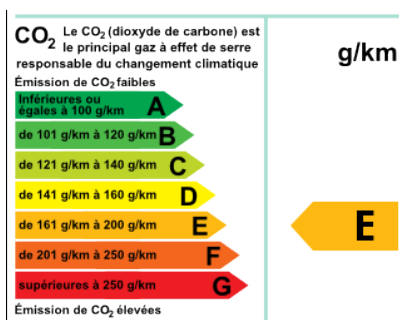

CONSOMMATION DU VÉHICULE : 169 g/km

VOTRE CONTACT

Mail : patrice@catherin-peugeot.com

Tel : **03 85 30 01 30**