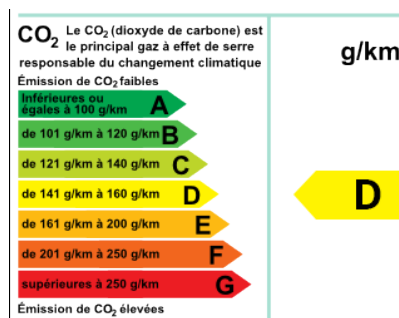

CONSOMMATION DU VÉHICULE : 145 g/km

VOTRE CONTACT

Mail : commerce@catherin-peugeot.com

Tel : **03 85 30 02 86**