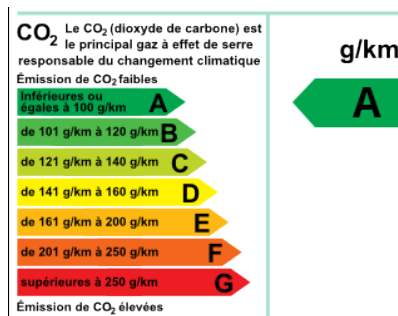

## Ds DS 5 THP 165 S&S EAT6 Sport Chic

### CARACTÉRISTIQUES PRINCIPALES

- Ref: **4037989**
- Puissance fiscale : **9**
- Couleur : **Gris foncé**
- Garantie : **Spoticar Essential 6**
- Energie : **Essence**
- Kilométrage : **127000 kms (garanti)**
- 1ère MEC : **05/01/2016**
- Boîte de vitesse : **Automatique**

### CONSOMMATION DU VÉHICULE : 0 g/km