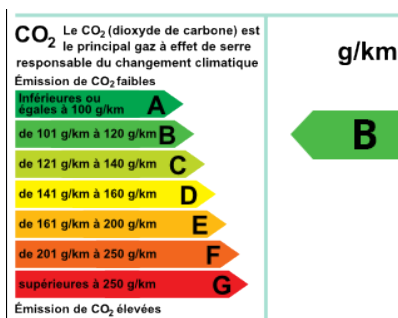

CONSOMMATION DU VÉHICULE : 110 g/km

VOTRE CONTACT

EQUIPEMENTS

- Volant cuir, réglable en hauteur, réglable en profondeur, multi-fonctions
- Affichage multi-fonctions: 3,5 pouces, panneau instruments 1 et 8,9, affichage multi-fonctions: 7,0 pouces, tableau de bord 1, molette et 17,8
- Aide au stationnement AR avec type écran de guidage
- Airbag de genoux
- Airbags rideaux latéraux AV & AR
- Indicateur de sous-gonflage des pneus
- Antipatinage
- Assistance au freinage d'urgence
- Sièges AR : banquette, 3 places, assise fixe, rabattables : 2/3-1/3
- Spoiler: de toit
- Synthèse/reconnaissance vocale
- Système de navigation: visualisation 3D et voix, info trafic, commandes par boutons, affichage couleur, 7,0 pouces, données sur mémoire interne/disque dur et 17,8
- Système anti collision
- Température extérieure
- 7 airbags
- Climatisation 2 zones
- Commande ventilation additionnelle siège passager, avec affichage digital
- Condamnation centralisée à distance, incluant les lève-vitres
- Contrôle des phares: allumage automatique, Fonction antibrouillard, réglage en hauteur automatique
- ESP
- Essuie-glaces à capteur de pluie
- Feux à LED
- Feux à LED
- Feux de jour
- Freinage multi-collision
- Frein à main électrique
- Lave-glace chauffant
- Navigation via téléphone mobile
- Ouverture coffre à distance par télécommande
- Préparation Isofix
- Prise(s) 12V : AV et AR
- Rangement sous siège : passager
- Récupération d'énergie au freinage moteur
- Régulateur de vitesse
- Réservoir principal 50 litres
- Rétroviseurs rabattables électriquement
- Capacité du coffre(l) : sièges en place, sous tablette : 380, sièges rabattus, au pavillon : 1 220,
- Capteurs de distance au stationnement : AV, radar, capteurs de distance au stationnement : AR, radar et caméra
- Rétroviseurs extérieurs: côté conducteur, électriques, chauffants, rappels de clignotants intégrés, rétroviseurs extérieurs: côté passager, électriques, chauffants, rappels de clignotants intégrés
- Reconnaissance vocale : système audio, téléphone et navigation
- Phares ellipsoïdaux, feux de croisement : bi-xénon, feux de route : bi-xénon
- Bluetooth connexion téléphone, musique en streaming
- Mémoire interne/disque dur 10,00 Gb