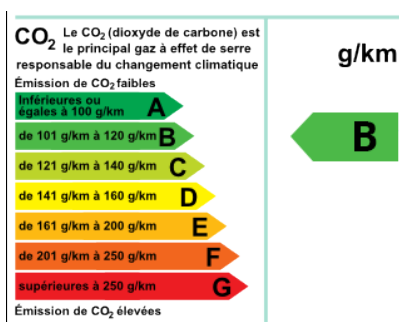

Renault Clio (5) Evolution Blue dCi 100 -24

CARACTÉRISTIQUES PRINCIPALES

- Ref: **3882272**
- Puissance fiscale : **5**
- Couleur : **Bleu**
- Garantie : **Spoticar Premium 12**
- Energie : **Diesel**
- Kilométrage : **29100 kms (garanti)**
- 1ère MEC : **06/01/2025**
- Boîte de vitesse : **Manuelle**

CONSOMMATION DU VÉHICULE : 111 g/km

VOTRE CONTACT

Mail : commerce@catherin-peugeot.com

Tel : **03 85 30 02 86**

EQUIPEMENTS

- 6 airbags
- Affichage multifonctions: 7,00 pouces, Combiné instruments 1, 17,8 cm, affichage multifonctions: