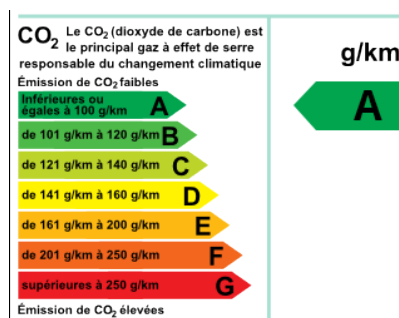

CONSOMMATION DU VÉHICULE : 0 g/km

VOTRE CONTACT

Mail : commerce@catherin-peugeot.com

Tel : **03 85 30 02 86**