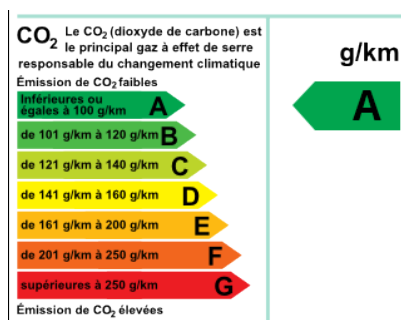

### CARACTÉRISTIQUES PRINCIPALES

- Ref: **3420939**
- Puissance fiscale : **4**
- Couleur : **Autre**
- Garantie : **Spoticar Premium 12**
- Energie : **Electrique**
- Kilométrage : **8381 kms (garanti)**
- 1ère MEC : **09/09/2020**
- Boîte de vitesse : **Automatique**

### CONSOMMATION DU VÉHICULE : 0 g/km