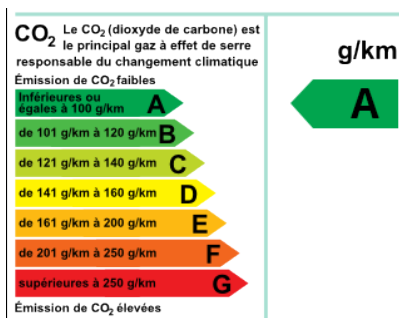

CONSOMMATION DU VÉHICULE : 0 g/km

VOTRE CONTACT

EQUIPEMENTS

- 4 airbags
- Affichage multi-fonctions: 10,0 pouces, panneau instruments 1, 25,4 cm, affichage multi-fonctions: 7,0 pouces, écran(s) tactile(s), tableau de bord 1, 17,8 cm
- Alerte sonore piéton
- Antipatinage
- Apple CarPlay et Android Auto
- Assistance au freinage d'urgence
- Bluetooth musique en streaming
- Bouton démarrage
- Capacité du coffre(l) : sièges en place, sous tablette : 388, sièges rabattus, au pavillon : 1 225
- Capteurs de distance au stationnement : AR, radar
- Climatisation 1 zone
- Condamnation centralisée à carte
- Contrôle de freinage en courbe
- Contrôle des phares: allumage automatique, feux de route/croisement automatiques, réglage en hauteur manuel
- Détection panneaux signalisation
- ESP
- Essuie-glaces à capteur de pluie
- Feux à LED
- Frein à main électrique
- Indicateur de sous-gonflage des pneus
- Limiteur de vitesse
- Phares à surface complexe, feux de croisement : LED, feux de route : LED
- Préparation Isofix
- Prise de charge Type 2, câble de chargement fourni, Prise de charge courant alternatif 1 avant, prise de charge Mode 2 (EVSE) et câble de chargement fourni
- Prise(s) 12V : AV
- Rangement sous siège : conducteur
- Rechargeable
- Reconnaissance vocale : téléphone et navigation
- Récupération d'énergie au freinage
- Régulateur de vitesse
- Rétroviseurs extérieurs caméra: côté conducteur, côté passager, ton caisse, électriques, chauffants, rappels de clignotants intégrés
- Sièges AR : banquette, 3 places, assise fixe, rabattables : mono-bloc
- Smart card / Smart key : entrée sans clé et démarrage sans clé
- Synthèse/reconnaissance vocale
- Système de navigation: visualisation 3D et voix, info trafic, avec écran tactile, affichage couleur, 7,0 pouces, données sur carte mémoire et 17,8
- Température extérieure
- Volant cuir synthétique, réglable en hauteur, réglable en profondeur, multi-fonctions