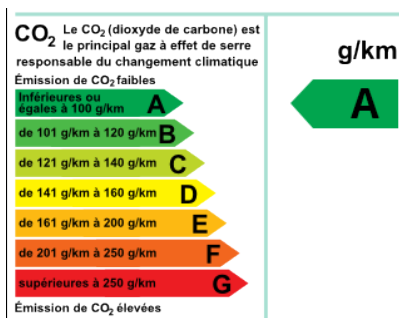

### CARACTÉRISTIQUES PRINCIPALES

- Ref: **3413156**
- Puissance fiscale : **4**
- Couleur : **Autre**
- Garantie : **Spoticar Premium 12**
- Energie : **Electrique**
- Kilométrage : **8381 kms (garanti)**
- 1ère MEC : **09/09/2020**
- Boîte de vitesse : **Automatique**

### CONSOMMATION DU VÉHICULE : 0 g/km