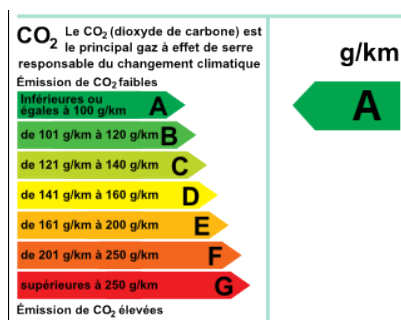

Peugeot 208 Affaire 1.6 BlueHDi 75 PACK CLIM NAV

CARACTÉRISTIQUES PRINCIPALES

- Ref: **3399687**
- Puissance fiscale : **4**
- Couleur : **Noir**
- Garantie : **Spoticar Advanced 8**
- Energie : **Diesel**
- Kilométrage : **36621 kms (garanti)**
- 1ère MEC : **02/05/2016**
- Boîte de vitesse : **Manuelle**

CONSOMMATION DU VÉHICULE : 90 g/km

VOTRE CONTACT

Mail : commerce@catherin-peugeot.com

Tel : **03 85 30 02 86**

EQUIPEMENTS

- 4 airbags
- Affichage multi-fonctions: 1 écran, 7,0 pouces, écran(s) tactile(s)
- Airbags rideaux latéraux AV & AR
- Antibrouillards AV
- Antipatinage
- Assistance au freinage d'urgence
- Bluetooth connexion téléphone, musique en streaming
- Climatisation
- Cloison pleine, largeur : pleine, hauteur : demie
- Condamnation centralisée à distance, incluant les lève-vitres
- Contrôle des phares: réglage en hauteur manuel
- Crochets de retenue des bagages
- Dimensions cloison : largeur pleine
- Dimensions de chargement (mm) : longueur : 1 335, largeur : 1 061, largeur entre passages de roue : 1 042, hauteur : 857, seuil de chargement : 660, volume de chargement (l) : 1 062, norme de mesure : appellation constructeur
- ESP
- Essuie-glaces à intermittence automatique
- Indicateur de sous-gonflage des pneus
- Limiteur de vitesse
- Phares à surface complexe, feux de croisement : halogènes, feux de route : halogènes
- Prise(s) 12V : AV
- Rangement réfrigéré: boîte à gants
- Régulateur de vitesse
- Réservoir principal 50 litres
- Rétroviseurs extérieurs: côté conducteur, côté passager, électriques, chauffants
- Système de navigation: visualisation 3D et voix, info trafic, affichage couleur, 7,0 pouces
- Température extérieure
- Volant réglable en hauteur, réglable en profondeur, multi-fonctions