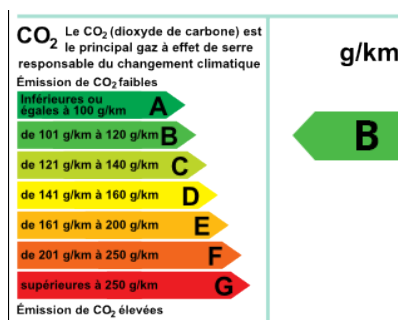

CONSOMMATION DU VÉHICULE : 120 g/km

VOTRE CONTACT

Mail : commerce@catherin-peugeot.com

Tel : **03 85 30 02 86**