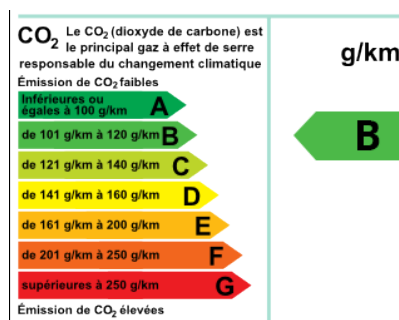

### CARACTÉRISTIQUES PRINCIPALES

- Ref: **3367391**
- Puissance fiscale : **4**
- Couleur : **Gris clair**
- Garantie : **Spoticar Premium 12**
- Energie : **Essence**
- Kilométrage : **15972 kms (garanti)**
- 1ère MEC : **27/10/2023**
- Boîte de vitesse : **Manuelle**

### CONSOMMATION DU VÉHICULE : 120 g/km