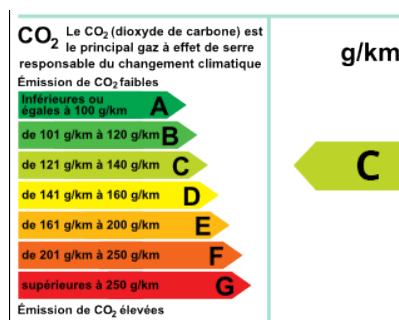

### CARACTÉRISTIQUES PRINCIPALES

- Ref: **3295141**
- Puissance fiscale : **15**
- Couleur : **Autre**
- Garantie : **Spoticar Premium 12**
- Energie : **Essence**
- Kilométrage : **53979 kms (garanti)**
- 1ère MEC : **01/02/2019**
- Boîte de vitesse : **Automatique**

### CONSOMMATION DU VÉHICULE : 137 g/km