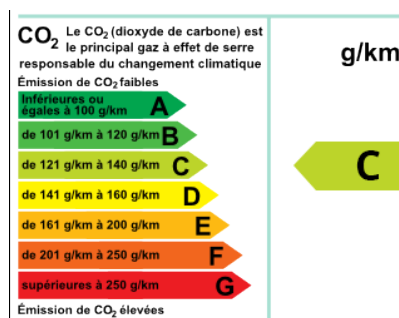

CONSOMMATION DU VÉHICULE : 137 g/km