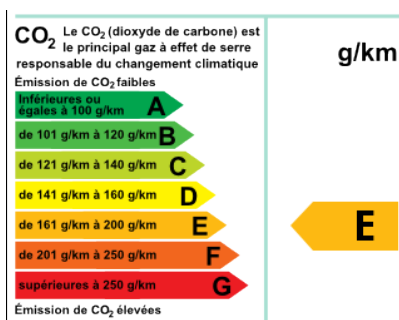

## Citroën Jumper CA (2) 35 L2H2 BlueHDi 130 BVM6 Cab App Confort

### CARACTÉRISTIQUES PRINCIPALES

- Ref: **3246894**
- Puissance fiscale : **7**
- Couleur : **Blanc**
- Garantie : **Spoticar Premium 12**
- Energie : **Diesel**
- Kilométrage : **53415 kms (garanti)**
- 1ère MEC : **13/03/2019**
- Boîte de vitesse : **Manuelle**

### CONSOMMATION DU VÉHICULE : 163 g/km