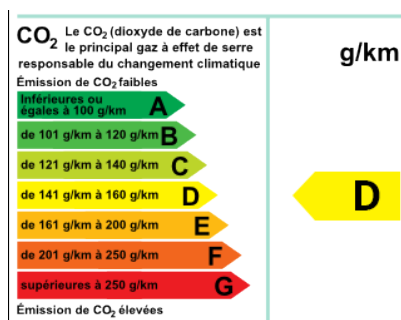

## Opel Combo (4) Cargo IV L1H1 650kg 1.5 100ch Pack Clim

### CARACTÉRISTIQUES PRINCIPALES

- Ref: **3230149**
- Puissance fiscale : **5**
- Couleur : **Blanc**
- Garantie : **Spoticar Premium 12**
- Energie : **Diesel**
- Kilométrage : **36486 kms (garanti)**
- 1ère MEC : **28/05/2021**
- Boîte de vitesse : **Manuelle**

### CONSOMMATION DU VÉHICULE : 147 g/km