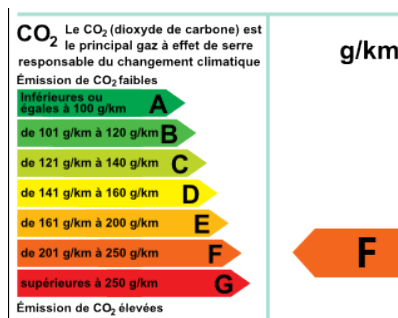

Peugeot Boxer (2) BlueHDi 165 S&S 335 L3H2 Cab Appro

CARACTÉRISTIQUES PRINCIPALES

- Ref: **3085824**
- Puissance fiscale : **7**
- Couleur : **Gris foncé**
- Garantie : **Spoticar Premium 12**
- Energie : **Diesel**
- Kilométrage : **20 kms (garanti)**
- 1ère MEC : **15/09/2023**
- Boîte de vitesse : **Manuelle**

CONSOMMATION DU VÉHICULE : 236 g/km

VOTRE CONTACT

Mail : commerce@catherin-peugeot.com

Tel : **03 85 30 02 86**

EQUIPEMENTS

- ABS
- Accoudoir central AV
- Airbags
- Airbags avant conducteur
- Alimentation
- Antipatinage
- Appel d'urgence
- Appuis-tête sièges AV
- Assistance au freinage d'urgence
- Cloison fixe
- Distribution électronique du freinage
- ESP
- Essuie glace
- Feux de détresse automatiques
- Garnissage des sièges
- Garnissage du sol
- Limiteur de vitesse
- Marchepied AR
- Peinture
- Prise 12V coffre
- Rangement sous sièges passager
- Régulateur de vitesse
- Roue de secours
- Roues AV
- Start/Stop