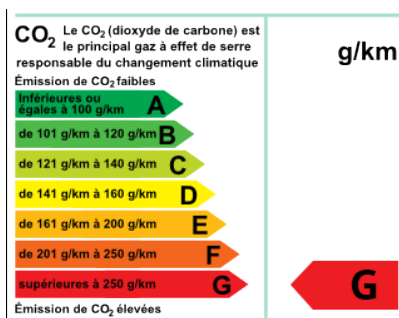

CONSOMMATION DU VÉHICULE : 252 g/km

VOTRE CONTACT

Mail : commerce@catherin-peugeot.com

Tel : **03 85 30 02 86**